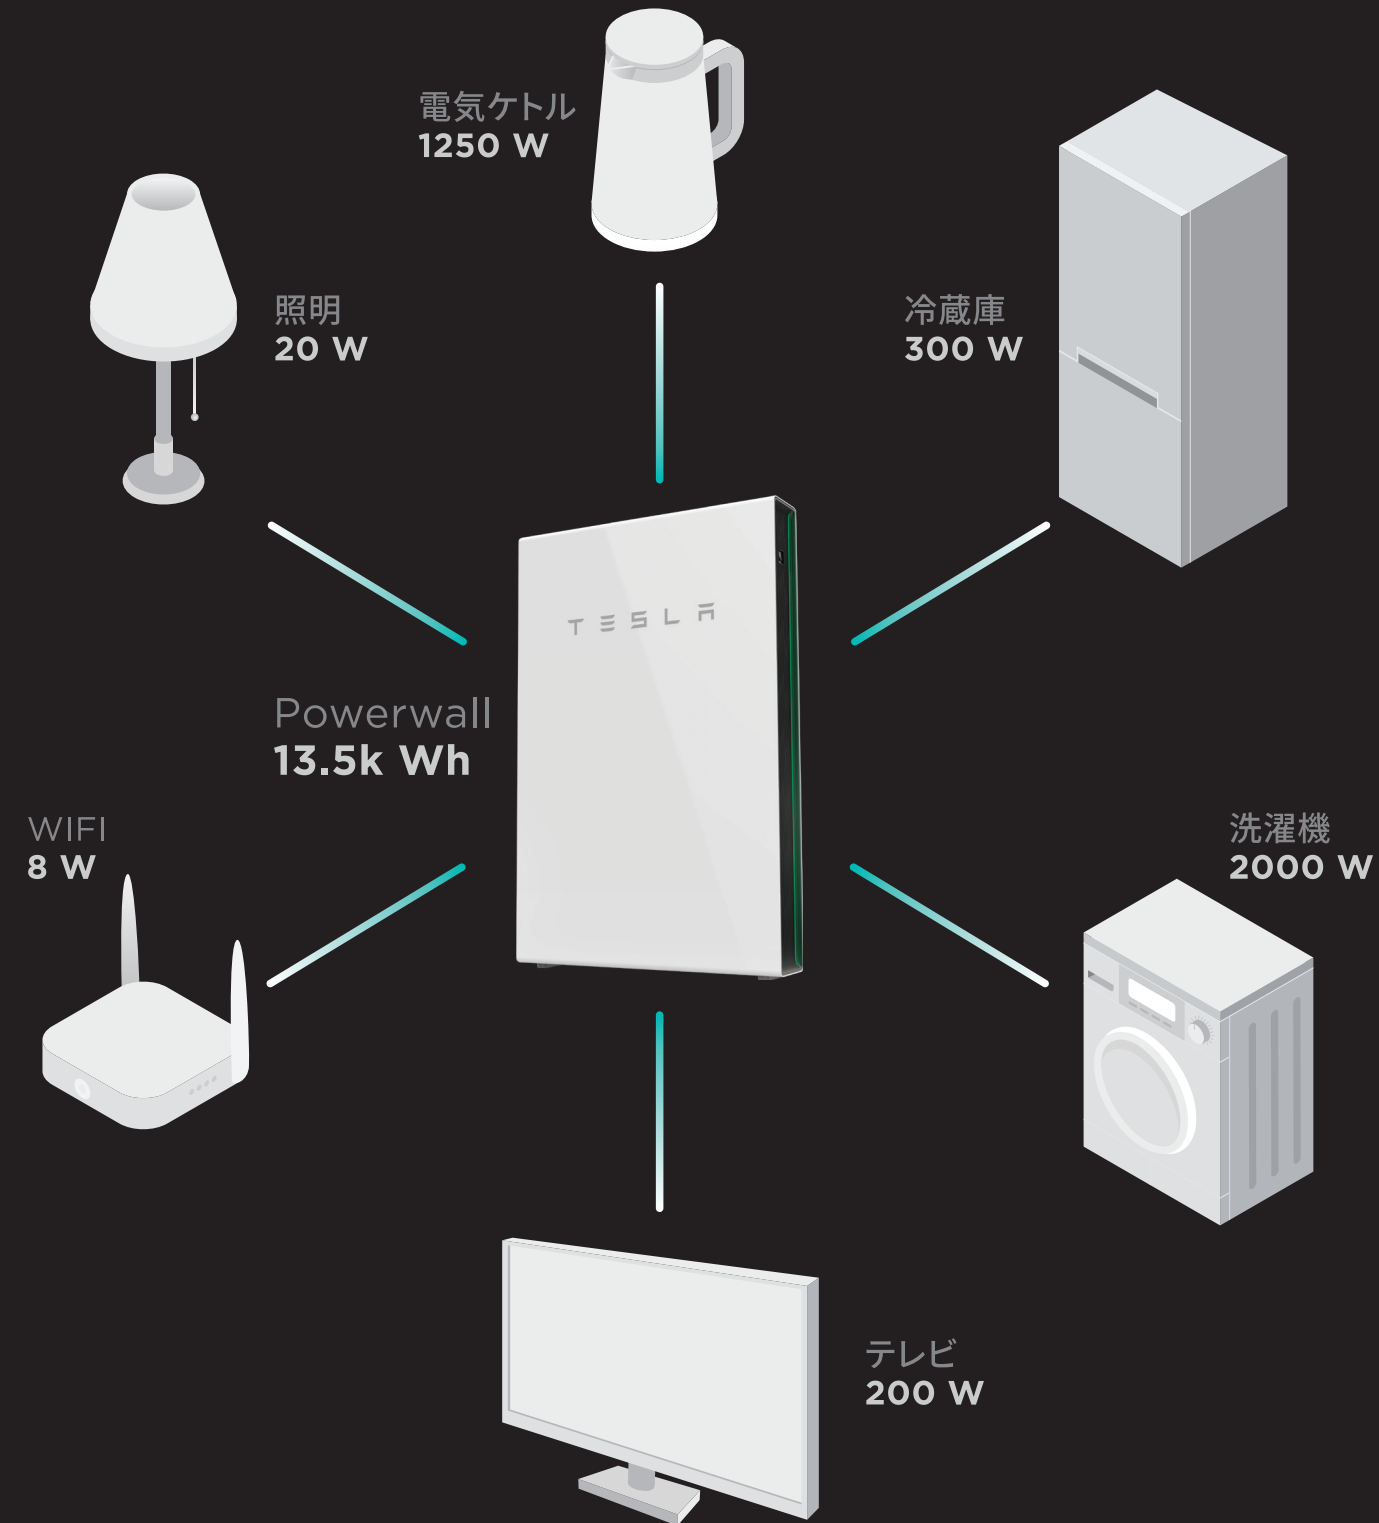

## A Battery that covers it all

Powerwallが停電を検知すると、自動的にPowerwallからの電気の供給へ切り替えます。

Powerwallの出力は5kWと高く、ご家庭のあらゆる機器を使い続けることができます。そのため、ご家庭の暮らしやビジネスを中断することはありません。また、有事の際は、落ち着いて対応を検討することが可能となります。

### 1 太陽光発電システム

太陽光から電気を作り出し、家庭内の全ての機器へ電気を供給可能です。自宅で使い切れなかった電気はPowerwallへ蓄電します。