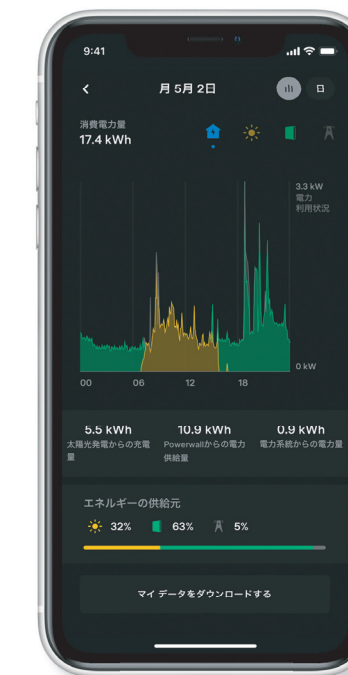

電気の使用状況や蓄電状況は、日・週・月ごと等で確認できます。

お客様に合った運転モードの設定はアプリで簡単にできます。もちろん外出先からも。

ソフトウェアは進化します。いつでも最新の機能を利用できます。(アップデート無料)

ホーム画面からPowerwallの蓄電状況や電気の流れ、各種通知を確認することができます。

運転モードの設定やバックアップ用の蓄電残量の設定等ができます。

リアルタイムで発電状況や電気の使用状況を確認できます。