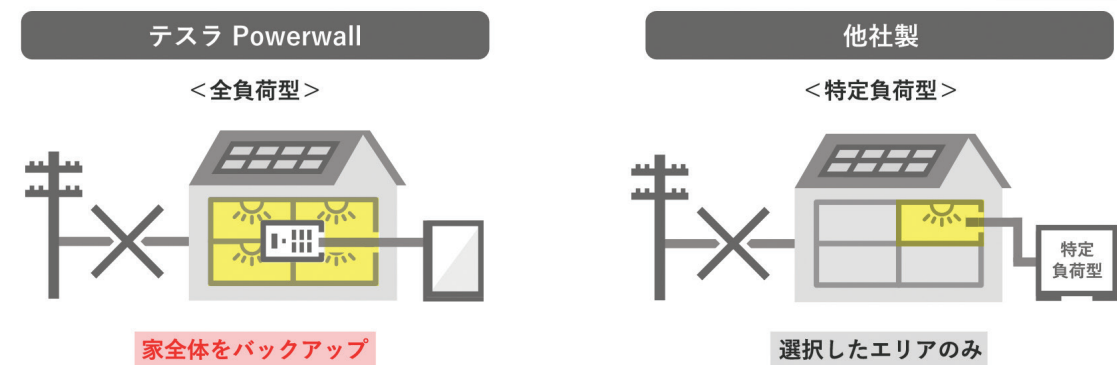

クリーンエネルギーによる持続可能な暮らし。

昼も夜も、ご家庭のエネルギーを自給自足します。

Powerwallは、家庭用蓄電池です。再生可能エネルギーを一日中、自宅や電気自動車へ供給し、電力会社への依存を減らすことができます。昼も夜も、ご家庭のエネルギーを自給自足します。分電盤全体に蓄電した電気を供給できる配線になっているため、停電時に家全体をバックアップすることができます。

※最大80Aまでバックアップ致します。

10台まで拡張可能

専用のブラケットを使うことで連結ができます。最大10台まで拡張設置が可能であるため、家庭用だけでなく、店舗や工場、倉庫、学校、駅舎など、小・中規模の商業用にもお使い頂けます。

(連続運転出力は80A以内です。)

※写真はイメージです。
※壁掛け設置の際はご相談ください。

Obbli

POWERWALLで始まるエネルギーを上手に使う安心な暮らし

三愛オブリグループは提案します

再生可能エネルギーを活用した電気の自給自足を可能にします。